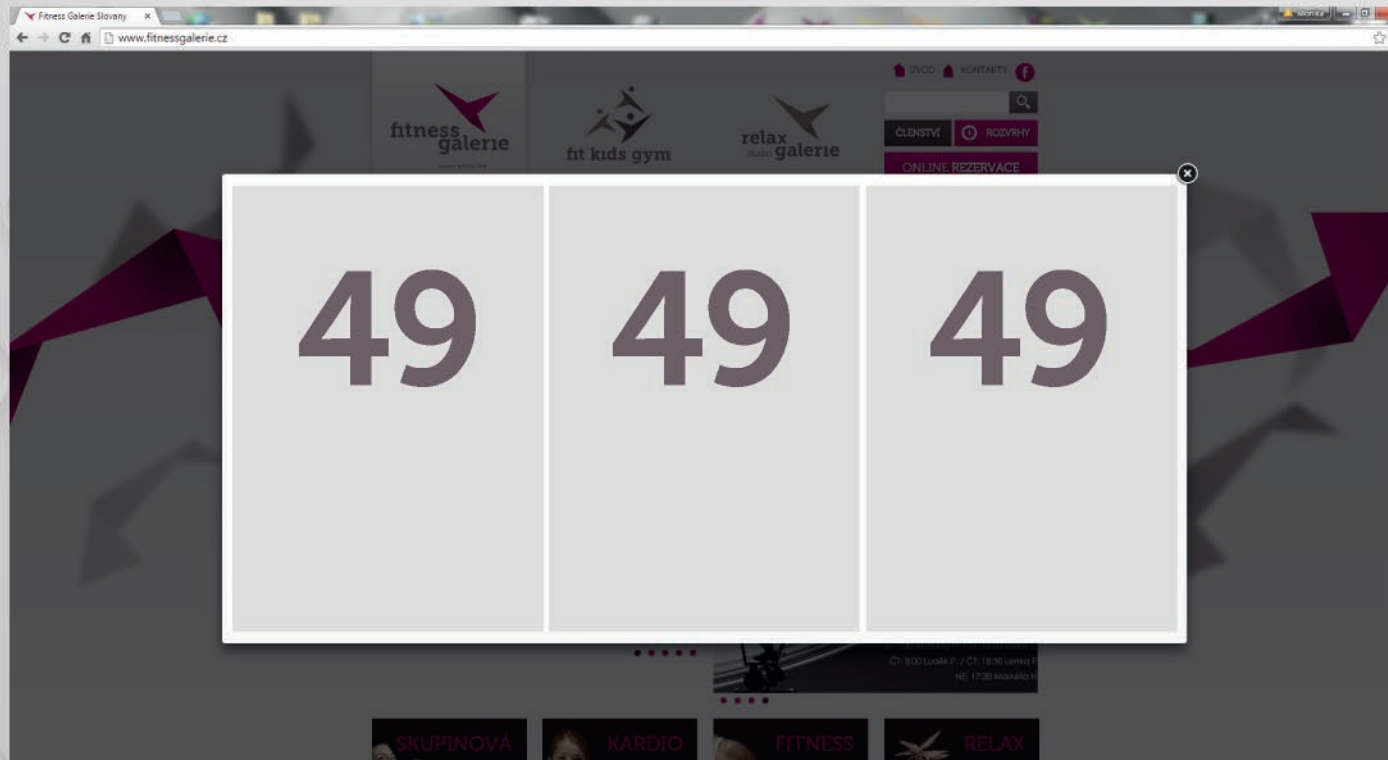

A

A

VNITŘNÍ PLOCHA - FIT KIDS GYM

47

A

VNĚJŠÍ PLOCHA - U SCHODŮ

48

A

POP-UP FITNESS - týden

49

I

POP-UP RELAX - týden

50

F

FACEBOOK GALERIE - 5X POST

GALERIE SLOVANY