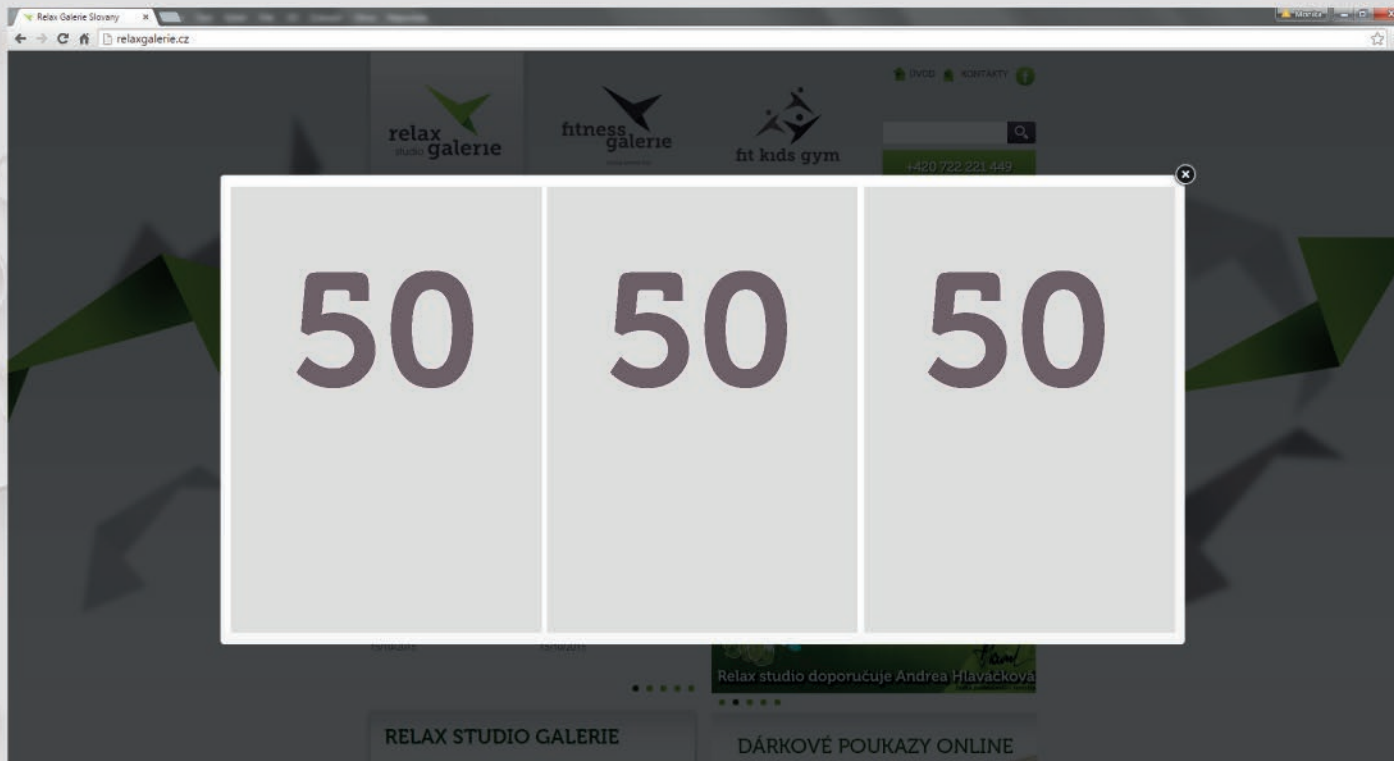

A

A

VNITŘNÍ PLOCHA - FIT KIDS GYM

47

A

VNĚJŠÍ PLOCHA - U SCHODŮ

48

A

POP-UP FITNESS - týden

49

I

POP-UP RELAX - týden

50

F

FACEBOOK GALERIE - 5X POST

GALERIE SLOVANY